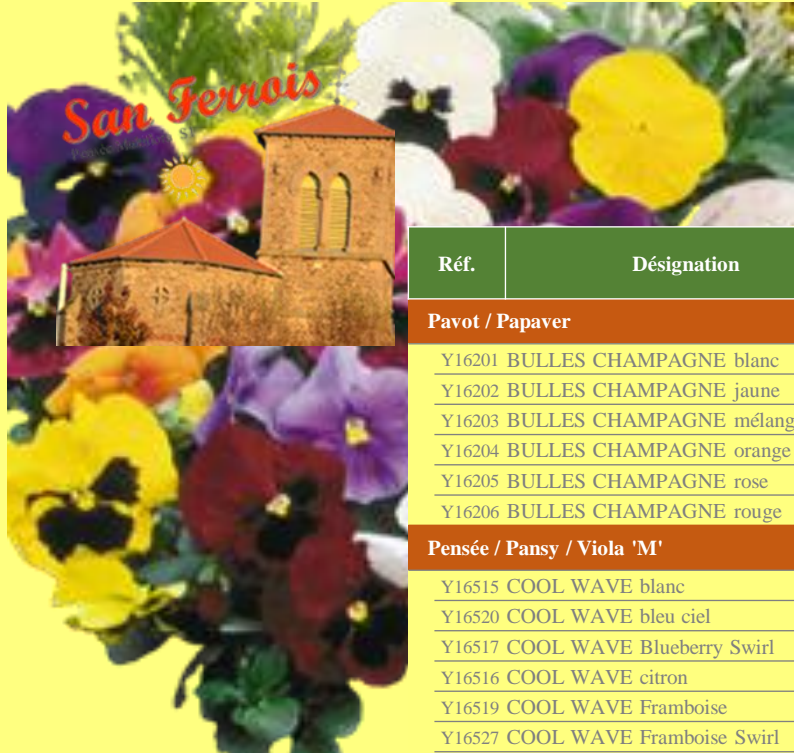

Expédition hebdomadaire minimum 10 plaques / trays

Réf.	Désignation	Plaque Tray	Lic.® / Plant	Semaines de livraison												
				33	34	35	36	37	38	39	40	41	42	43	44	45
Pavot / Papaver																
Y16201	BULLES CHAMPAGNE blanc	288/275		■	■						■		■		■	
Y16202	BULLES CHAMPAGNE jaune	288/275		■	■						■		■		■	
Y16203	BULLES CHAMPAGNE mélange	288/275		■	■						■		■		■	
Y16204	BULLES CHAMPAGNE orange	288/275		■	■						■		■		■	
Y16205	BULLES CHAMPAGNE rose	288/275		■	■						■		■		■	
Y16206	BULLES CHAMPAGNE rouge	288/275		■	■						■		■		■	
Pensée / Pansy / Viola 'M'																
Y16515	COOL WAVE blanc	SB100									■		■		■	
Y16520	COOL WAVE bleu ciel	SB100									■		■		■	
Y16517	COOL WAVE Blueberry Swirl	SB100									■		■		■	
Y16516	COOL WAVE citron	SB100									■		■		■	
Y16519	COOL WAVE Framboise	SB100									■		■		■	
Y16527	COOL WAVE Framboise Swirl	SB100									■		■		■	
Y16510	COOL WAVE Frost	SB100									■		■		■	
Y16511	COOL WAVE jaune d'or	SB100									■		■		■	
Y16512	COOL WAVE mélange	SB100									■		■		■	
Y16526	COOL WAVE Morpho	SB100									■		■		■	
Y16513	COOL WAVE pourpre	SB100									■		■		■	
Y16518	COOL WAVE Sunshine'N Wine	SB100									■		■		■	
Y16514	COOL WAVE violet à aile	SB100									■		■		■	
222488	FRIZZLE SIZZLE (mini) jaune	288/275		■	■	■	■		■					■		
222487	FRIZZLE SIZZLE (mini) pourpre	288/275		■	■	■	■		■					■		
222486	FRIZZLE SIZZLE (mini) Tapestry	288/275		■	■	■	■		■					■		
Y16531	SAN FERROIS blanc	288/275									■		■		■	
Y16538	SAN FERROIS blanc à macule	288/275									■		■		■	
Y16539	SAN FERROIS bleu (True Blue)	288/275									■		■		■	
Y16532	SAN FERROIS bleu à macule	288/275									■		■		■	
Y16530	SAN FERROIS bleu clair	288/275									■		■		■	
Y16534	SAN FERROIS jaune	288/275									■		■		■	
Y16522	SAN FERROIS jaune à aile rouge	288/275									■		■		■	
Y16545	SAN FERROIS jaune à macule	288/275									■		■		■	
Y16535	SAN FERROIS mélange	288/275									■		■		■	
Y16540	SAN FERROIS orange	288/275									■		■		■	
Y16536	SAN FERROIS orange à macule	288/275									■		■		■	
Y16542	SAN FERROIS rose à macule	288/275									■		■		■	
Y16541	SAN FERROIS rose tendre	288/275									■		■		■	
Y16543	SAN FERROIS rouge à macule	288/275									■		■		■	
Viola Cornuta 'S'																
Y22916-E	BELLA MINI mélange	SB100		■	■	■					■		■		■	
Y22935	BELLA MINI mélange 'ice cool'	288/275		■	■	■					■		■		■	
Y22932	BELLA MINI mélange 'jump'up'	288/275		■	■	■					■		■		■	
221568	COLGANTE blanc	288/275														
221547	COLGANTE blanc à aile rose	288/275														
221537	COLGANTE bleu ciel	288/275														
221525	COLGANTE jaune d'or	288/275														
221535	COLGANTE lavende-beacon	288/275														
221546	COLGANTE pourpre & blanc	288/275														
221545	COLGANTE pourpre à aile jaune	288/275														
521015	CORNET jaune à aile rouge	180/175		■	■	■	■	■	■	■			■		■	
521009	CORNET jaune à macule	180/175		■	■	■	■	■	■	■			■		■	
521079	CORNET Jolly Face	180/175		■	■	■	■	■	■	■			■		■	
521078	CORNET Lemon Royale	180/175		■	■	■	■	■	■	■			■		■	
521075	CORNET pourpre face	180/175		■	■	■	■	■	■	■			■		■