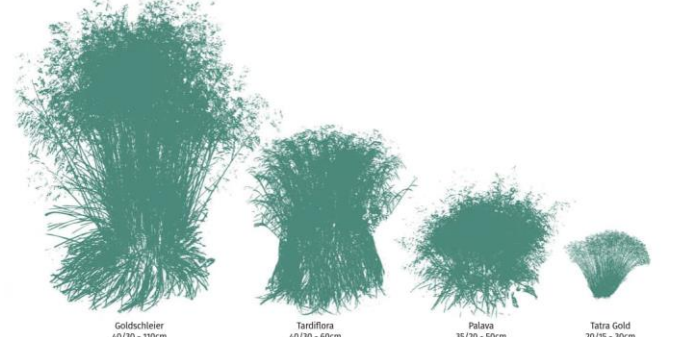

HAKONECHLOA | IMPERATA

LOMANDRA | LUZULA | MISCANTHUS