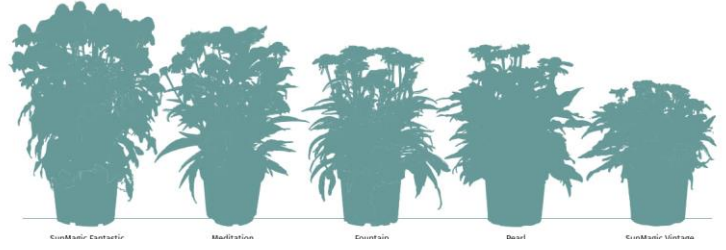

74266 Meditation White
Echinacea hybrida
VHxH —35 145/60 ⊕ 4 ♂

77497 Fountain Yellow
Echinacea hybrida
VHxH —40 140/50 ⊕ 5 ♂

79272 Butterfly Kisses
Echinacea hybrida
VHxH —35 130/40 ⊕ 4 ♂

77498 Carrot Cake
Echinacea hybrida
VHxH —35 130/40 ⊕ 4 ♂