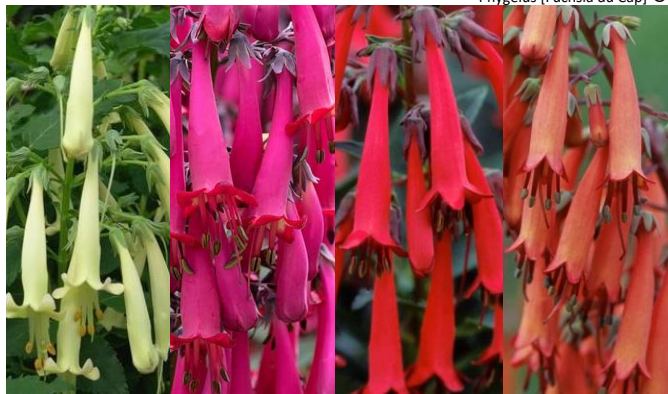

CANDY DROPS® (crème | rose foncé | rouge | Tangerine)
Phygélus [Fuchsia du Cap] ☉

☼ | ⬆️ : 50-100 cm | 8→17 | ✂️