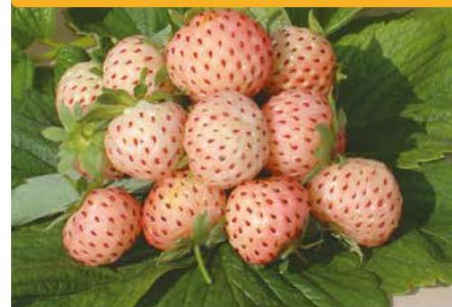

Anablanca

Variété de saison

- L'unique variété commerciale à fruits blancs.
- Variété très vigoureuse.
- Une saveur unique et inoubliable.

Anared

Variété de saison

- L'unique variété de fraise au goût de framboise.
- Fruit de calibre moyen (+/- 10 g).
- Un produit original à faire découvrir.