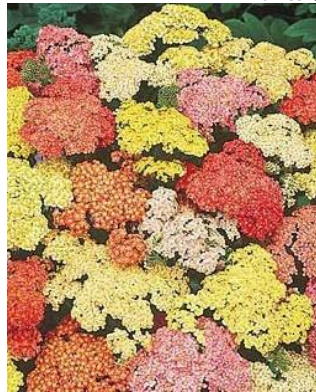

SUMMER PASTEL mélange
Achillée ☿

☼ | ⬆️ | : 50-60 cm | 8→17 | ✂️