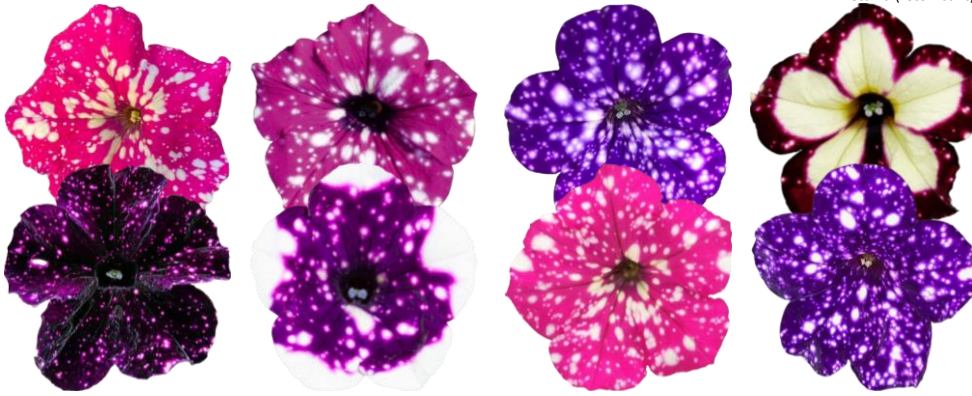

PÉTUNIA (RETOMBANT)

SKY® (Circus | violet éle. | Ciel de Glacier | Night | Mistery | Lightning) | **CONSTELLATION®** (Magenta Comet | Virgo)
Pétunia (retombant) ☉