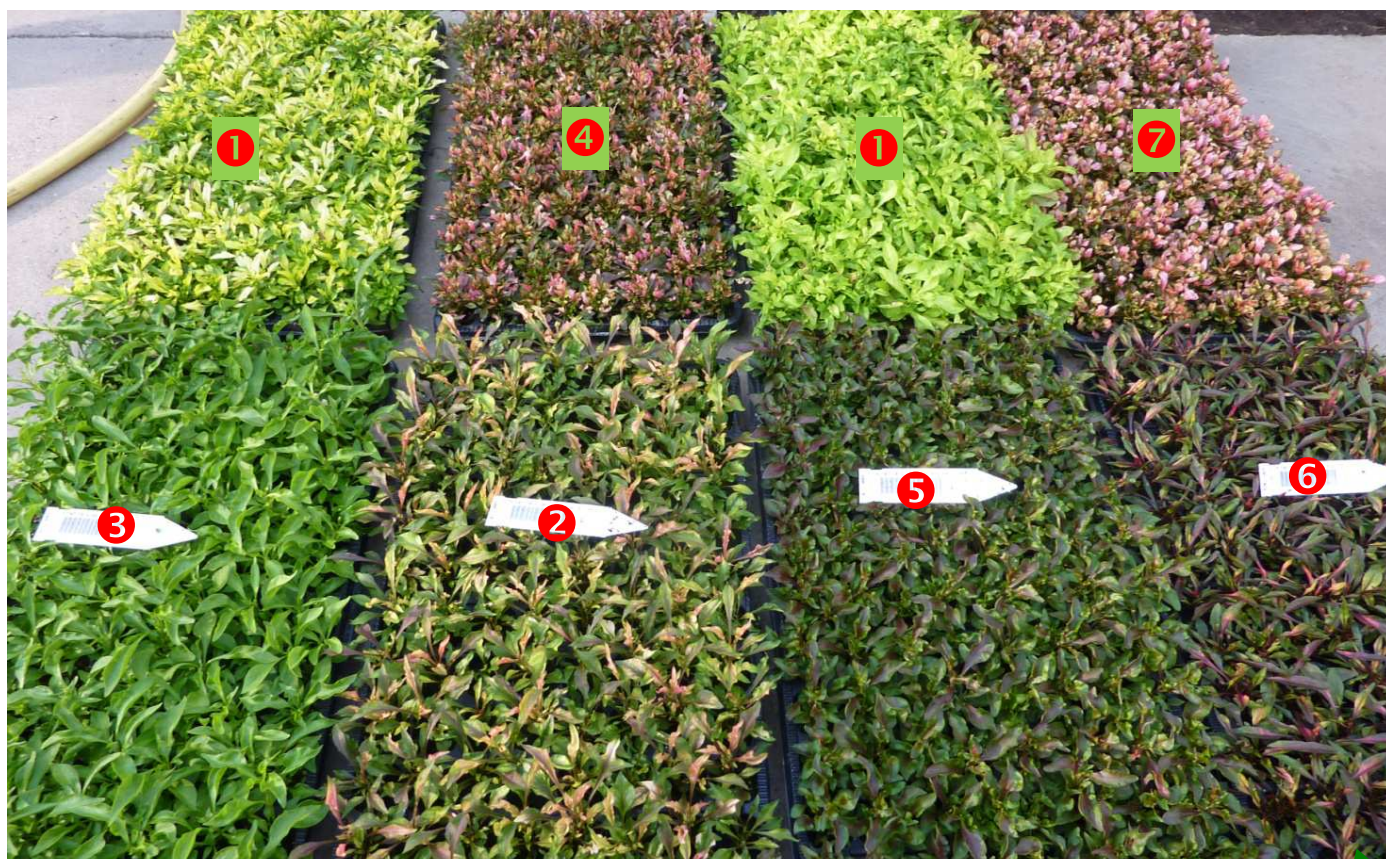

Alternanthera

BETTEZIKIANA : la référence en 'Topiaire', compacte et bien ramifié depuis la base, supporte très bien la taille.

Y01360 auréa ❶

Y01362 flamme ❷

Y01363 green ❸

Y01364 roséa ❹

SB100

Y01361 rubra ❺

PURPLE KNIGHT : plante à feuillage à production simple, vigoureuse en massifs et très tolérante à la chaleur. Le coloris est plus sombre en plein soleil, de 70 à 80 Cm.

Y01370 feuillage pourpre

SB100

PURPLE PRINCE : port compact, qui forme une tapis de feuillage rubis / bordeaux au visuel unique, polyvalent car supporte les excès d'eau comme la sécheresse 30 Cm.

Y01371 feuillage luisant

SB100

PURPUREUM : feuillage lancéolé, pour bordures ou compositions 30 Cm.

Y01374 feuillage pourpre-vert ❻

SB100

SENEGAL ROSE : compacte feuillage vif, supporte bien la taille.

Y01375 feuillage rose ❼

SB100

SENSILIS : compacte feuillage vif, supporte bien la taille.

Y01373 feuillage rouge

SB100