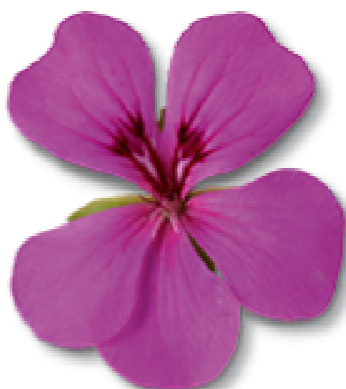

Géranium Lierre à Grandes Fleurs (LG)

SUNNY GIRL'S® : fleurs simples de très grandes tailles, précoces (avant Balcon), aux coloris chatoyants, feuillage attractif. Très bon comportement.

Y07463 Amethyst

Y07466 Burgundy & White

Y07461 Néon - mauve

Y07460 Red - rouge

Y07467 Red & White

Y07464 Rose

Y07465 Rose & White

Y07462 White - blanc

SB50b

Amethyst