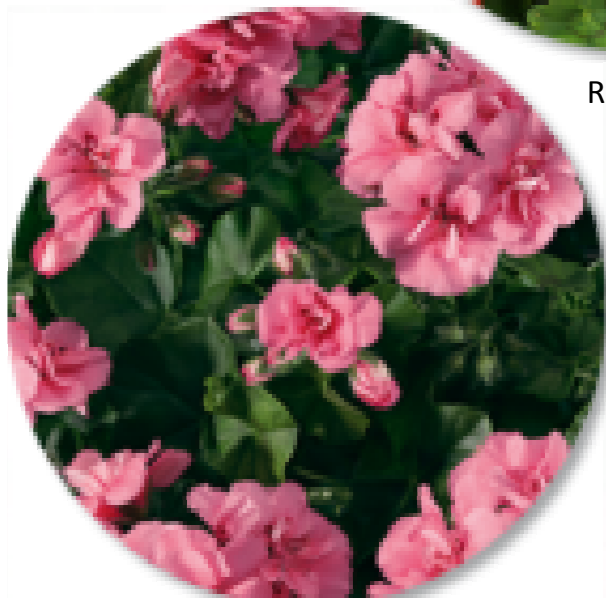

Géranium Peltato-Zonal (PZ)

FULL HOUSE® : *cascade de fleurs doubles constantes tout l'été.*

Y07492 Malva / Orchid.

Y07493 Néon pink

Y07491 Red Devil

Y07494 Soft rose

SB50b

Y07495 White Devil / Angel

Malva / Orchid

Néon pink

Red Devil

Soft rose

White Devil / Angel